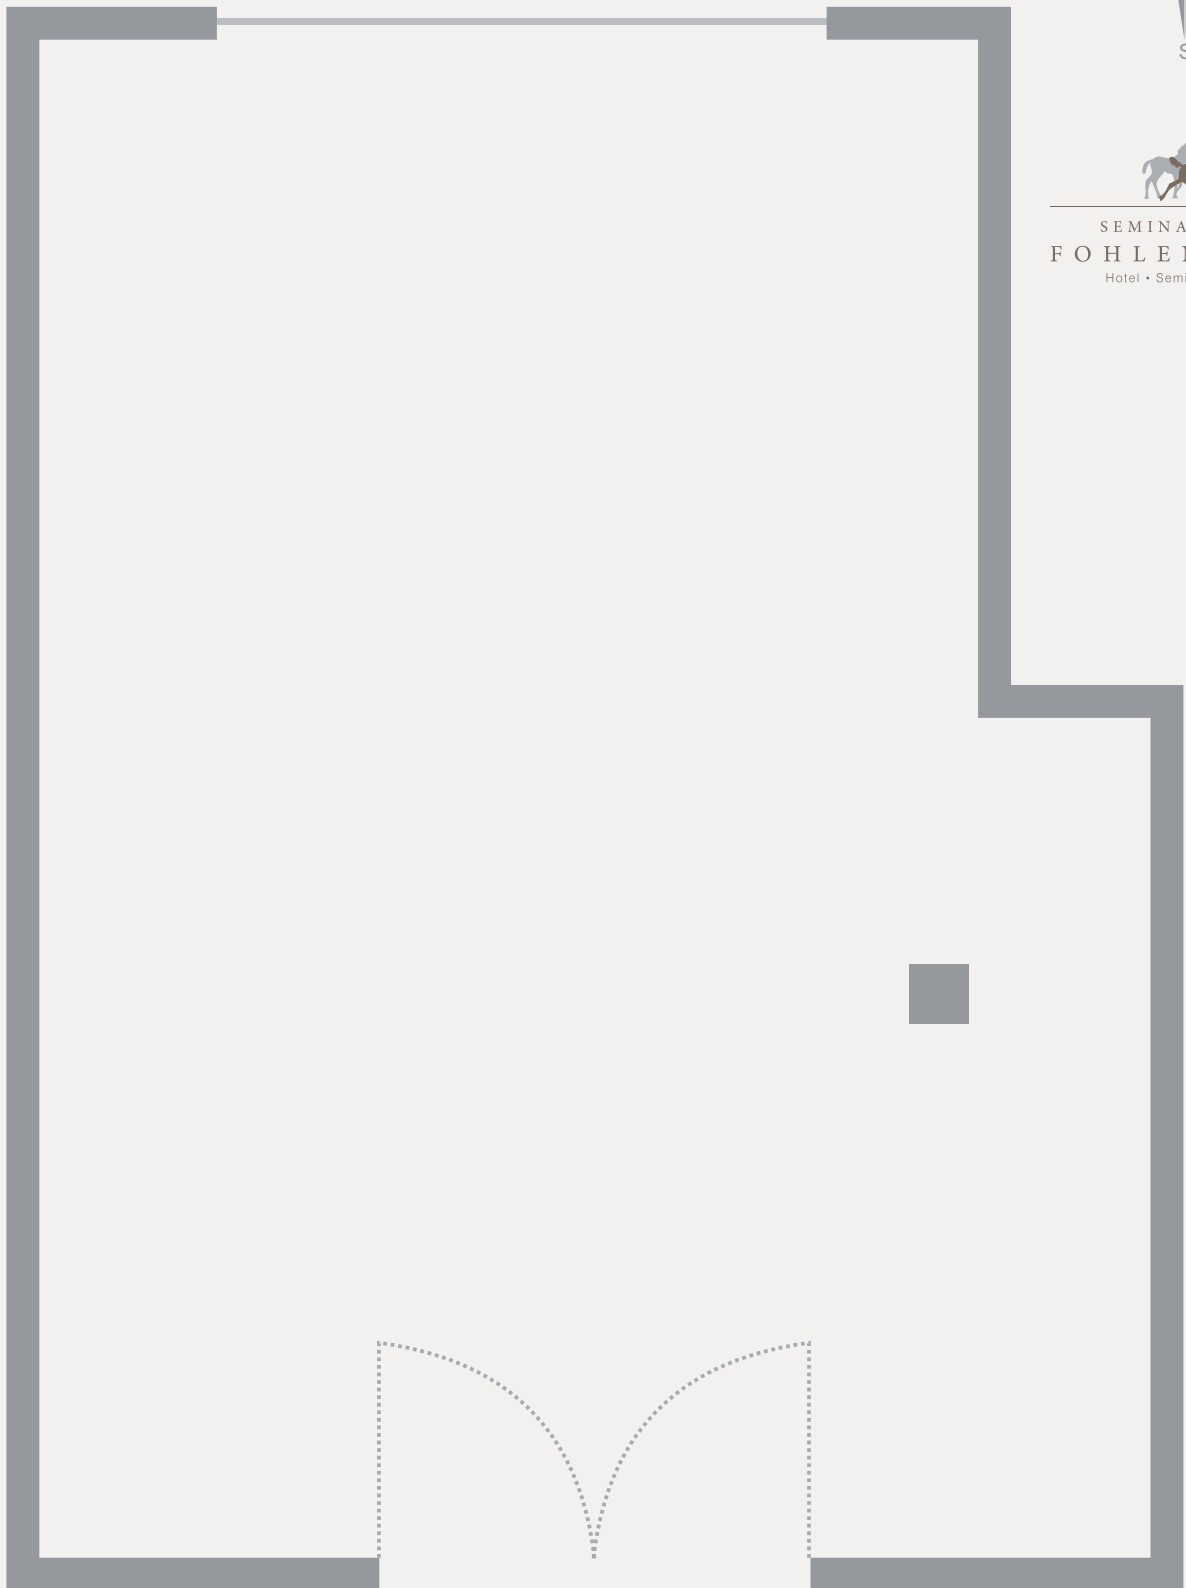

# Grundriss Ausblick

SEMINARHOTEL  
FOHLENWEIDE  
Hotel • Seminare • Events

Seminarraum - Größe ca. 35qm

Tisch im Maßstab

ca. 14 Personen

Block

ca. 20 Personen

Reihen

8 - 12 Personen

Stuhlkreis